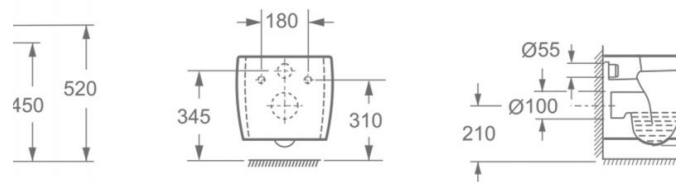

Evora

Ref. 4549

520x370x345 mm

Características

Inodoro suspendido
Tapa termoendurecida extraíble
Soft close
Peso 26kg | Unidades por palé 18